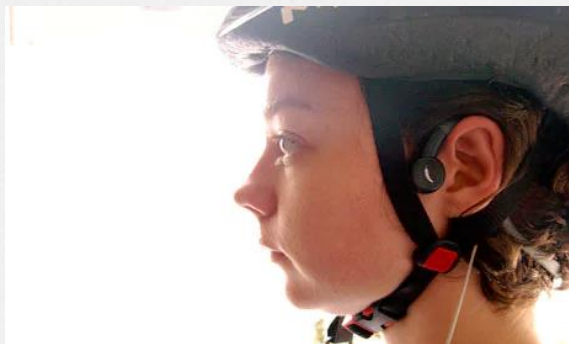

# Правила за безопасно колоездене

Винаги слагай каска!

Подавай сигнал с  
ръка!

Носи светли дрехи,  
за да те виждат!

Не слушам музика  
докато карам!

# Колелото ми има светлоотразителни елементи.